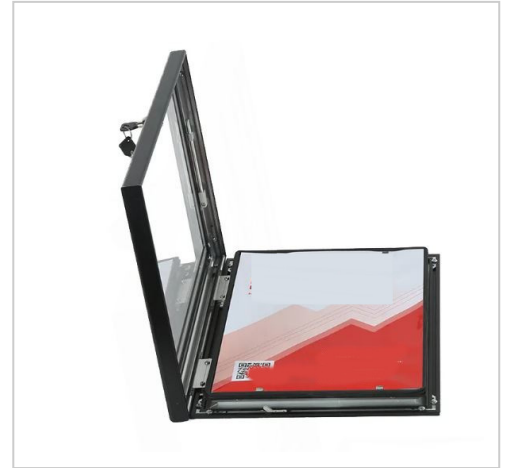

## Produktbeschreibung

Erhältlich in DIN A2, DIN A3, DIN A4

Info-Pinwand in A2, A3, A4 - Ein hochwertiger Poster-Rahmen MIT Schloss.

Eigenschaften:

Typ: Poster-Rahmen

Metalltyp: Aluminium

Druckmethode: 1 Farbe

Name: Abschließbarer Poster-Rahmen mit Schlüssel

Größen verfügbar: A2-A4

Form: Gehrungsecke (Mitred Corner)

Material: Aluminium

Rahmendicke: 45 mm Profil

Abdeckung: Transparente Acrylplatte

Rückwand: PP-Platte in Weiß/Filz-Pinnwand

Farbe: Silber, Schwarz

Artikel: PL-NB45

Nutzung: Öffentliche Werbung

Diese Info-Pinwand verfügt über einen Filz-Rückwand, einen Stahlrahmen mit 45 mm Dicke und ein Acrylboard mit transparenten Acrylscheiben. Der Rahmen ist abschließbar und wird mit einem Schlüssel geliefert, um die Sicherheit Ihrer Informationen zu gewährleisten.

Ideal geeignet für öffentliche Werbung und Präsentationen. Die Gehrungsecken verleihen dem Poster-Rahmen ein modernes Erscheinungsbild, während die Möglichkeit, individuelle Größen zu wählen, Flexibilität bietet. Bestellen Sie den PL-NB45 für eine sichere und ansprechende Präsentation Ihrer Poster und Informationen!