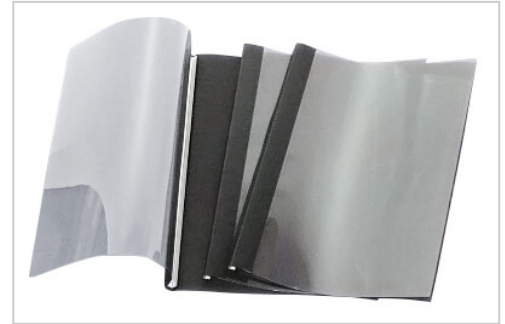

Buchbindemappe Leitz Softcover Classic mit transparenter Vorderseite schwarz 16 - 14 Blatt (10 Stück) | 106 - 140 Blatt | schwarz

Best.-Nr. LSCTS-SW-C ? Buchbindemappe Leitz Softcover Classic schwarz 106-140 Blatt ? Kauf auf Rechnung » sofort versandfertig

Artikelnummer LSCTS-SW-C

Gewicht 1.35kg

Länge 305mm

Breite 215mm

Höhe 18mm

Produktbeschreibung

Leitz ImpressBind Buchbindemappe, Softcover. Die Bindemappe besteht aus Karton mit matt lackierter Leinenstruktur und Transparenter Vorderseite. In diversen Farben und Bindestärken.