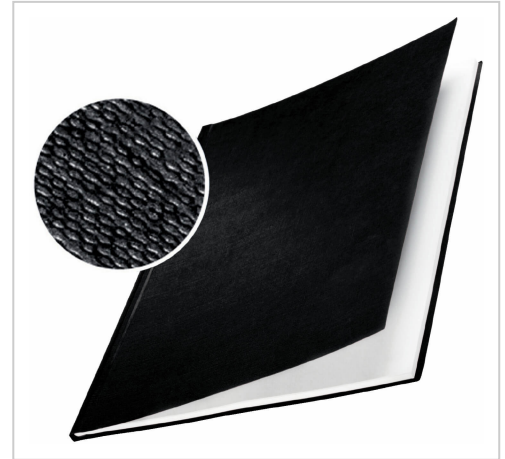

Buchbindemappe Leitz Hardcover Classic schwarz 71 - 105 Blatt (10 Stück) | 71 - 105 Blatt | schwarz

Artikel-Nr. LHCS-SW-B ? Buchbindemappe Leitz Hardcover Classic schwarz 71-105 ?
Kauf auf Rechnung » sofort versandfertig

Artikelnummer LHCS-SW-B

Gewicht 2.9kg

Länge 323mm

Breite 236mm

Höhe 10mm

Produktbeschreibung

Leitz ImpressBIND Buchbindemappe, Hardcover Classic. Die Bindemappe besteht aus stabilen Karton mit matt lackierter Leinenstruktur, um Fingerabdrücke zu vermeiden. Hochwertige Optik, einfache Handhabung. In diversen Farben und Bindestärken.