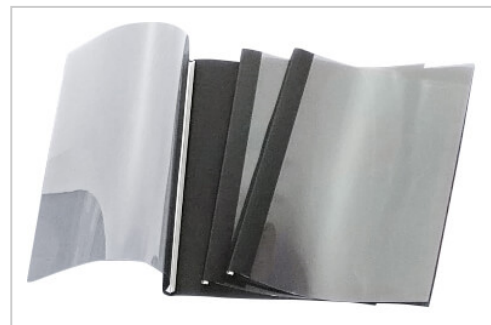

Buchbindemappe Leitz Softcover Classic mit transparenter Vorderseite schwarz 71 - 15 Blatt (10 Stück) | 71 - 105 Blatt | schwarz

Best.-Nr. LSCTS-SW-B ? Buchbindemappe Leitz Softcover Classic schwarz 71-105 Blatt ? Kauf auf Rechnung » sofort versandfertig

Artikelnummer LSCTS-SW-B

Gewicht 1.35kg

Länge 323mm

Breite 236mm

Höhe 10mm

Produktbeschreibung

Leitz ImpressBind Buchbindemappe, Softcover. Die Bindemappe besteht aus Karton mit matt lackierter Leinenstruktur und Transparenter Vorderseite. In diversen Farben und Bindestärken.