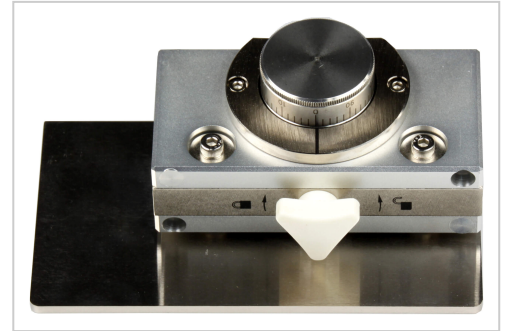

Papierführung für 21146P (1 Stück)

Artikel-Nr. 21146-MLG ? Papierführung für 21146P jetzt sofort lieferbar! ? Kauf auf Rechnung » ab Lager sofort lieferbar

Artikelnummer 21146-MLG

Gewicht 2.46kg

Produktbeschreibung

Solide Papierführung für den **elektrischen Profi-Eckenrunder 21146P**

Dieses Produkt ist ein Zubehör-Teil des 21146P Eckenrunders.

Produkteigenschaften

Artikel-Gruppe Eckenrunder

Weitere Bilder