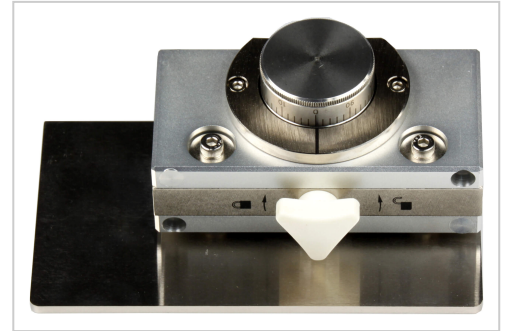

## Papierführung für 21146P (1 Stück)

Artikel-Nr. 21146-MLG ? Papierführung für 21146P jetzt sofort lieferbar! ? Kauf auf Rechnung » ab Lager sofort lieferbar

**Artikelnummer** 21146-MLG

**Gewicht** 2.46kg

### Produktbeschreibung

Solide Papierführung für den **elektrischen Profi-Eckenrunder 21146P**

**Dieses Produkt ist ein Zubehör-Teil des 21146P Eckenrunders.**