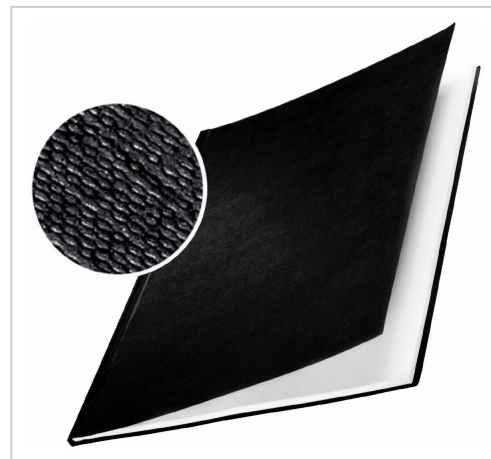

Buchbindemappe Leitz Hardcover Classic schwarz 106 - 140 Blatt (10 Stück) | 106 - 140 Blatt | schwarz

Artikel-Nr. LHCS-SW-C ? Buchbindemappe Leitz Hardcover Classic schwarz 106-140
? Kauf auf Rechnung » sofort versandfertig

Artikelnummer LHCS-SW-C

Gewicht 2.9kg

Länge 323mm

Breite 236mm

Höhe 14mm

Produktbeschreibung

Leitz ImpressBIND Buchbindemappe, Hardcover Classic. Die Bindemappe besteht aus stabilen Karton mit matt lackierter Leinenstruktur, um Fingerabdrücke zu vermeiden. Hochwertige Optik, einfache Handhabung. In diversen Farben und Bindestärken.