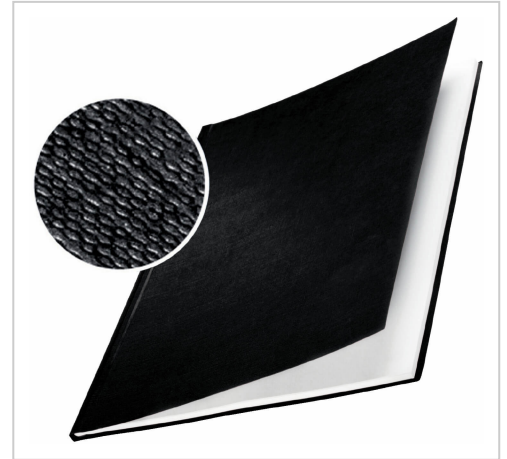

Buchbindemappe Leitz Hardcover Classic schwarz 106 - 140 Blatt (10 Stück) | 106 - 140 Blatt | schwarz

Artikel-Nr. LHCS-SW-C ? Buchbindemappe Leitz Hardcover Classic schwarz 106-140
? Kauf auf Rechnung » sofort versandfertig

Artikelnummer LHCS-SW-C

Gewicht 2.9kg

Länge 323mm

Breite 236mm

Höhe 14mm

Produktbeschreibung

Leitz ImpressBIND Buchbindemappe, Hardcover Classic. Die Bindemappe besteht aus stabilen Karton mit matt lackierter Leinenstruktur, um Fingerabdrücke zu vermeiden. Hochwertige Optik, einfache Handhabung. In diversen Farben und Bindestärken.