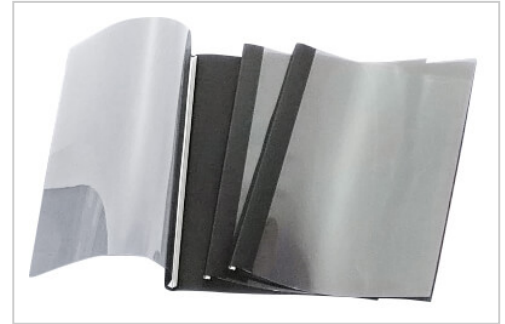

# Buchbindemappe Leitz Softcover Classic mit transparenter Vorderseite weiß 71 - 15 Blatt (10 Stück) | weiß | 71 - 105 Blatt

Best.-Nr. LSCTS-WS-B ? Buchbindemappen Leitz Softcover Classic weiß 71-105 Blatt ? Kauf auf Rechnung » sofort versandfertig

**Artikelnummer** LSCTS-WS-B

**Gewicht** 1.35kg

**Länge** 323mm

**Breite** 236mm

**Höhe** 10mm

## Produktbeschreibung

Leitz ImpressBind Buchbindemappe, Softcover. Die Bindemappe besteht aus Karton mit matt lackierter Leinenstruktur und Transparenter Vorderseite. In diversen Farben und Bindestärken.