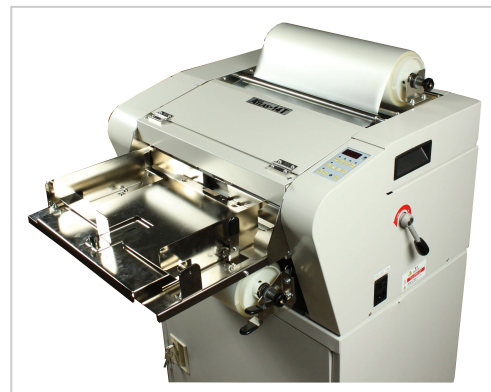

Vollautomatisches Laminiergerät 14T (1 Stück)

Artikel-Nr. 14T ? Vollautomatisches Profi-Laminiersystem 14T Auto-Atlas ? Kauf auf Rechnung » ab Lager sofort lieferbar

Artikelnummer 14T
Gewicht 35kg

Produktbeschreibung

Der vollautomatische AUTO-ATLAS PROFI-LAMINATOR.

Dieses Laminiergerät ist in der Lage 100 Blatt A4 Papier in 14 Minuten zu laminieren.

Machen Sie es sich einfach!

- Legen Sie das Material in den Papiereinzug.- Drücken Sie den Startknopf einmalig und der Laminator zieht das Papier automatisch nach, laminiert automatisch und schneidet automatisch.

Produkteigenschaften

Arbeitsgeschwindigkeit in mm/min	1,6m/min
Einsatzbereich	3 - Büro
Gewicht in kg	35
max. Arbeitsbreite in mm	305
Leistungsaufnahme in Watt	1150

Weitere Bilder