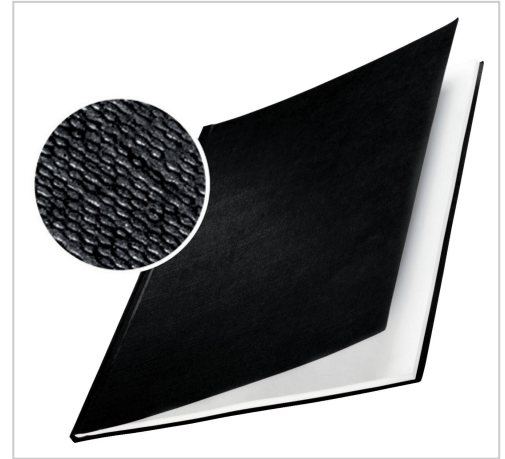

Buchbindemappe Leitz Hardcover Classic schwarz 141 - 175 Blatt (10 Stück) | schwarz | 141 - 175 Blatt

Artikel-Nr. LHCB-SW-D ? Buchbindemappe Leitz Hardcover Classic schwarz 140 – 175 ? Kauf auf Rechnung » sofort versandfertig

Artikelnummer	LHCB-SW-D
Gewicht	3.2kg
Länge	323mm
Breite	236mm
Höhe	17mm

Produktbeschreibung

Leitz ImpressBIND Buchbindemappe, Hardcover Classic. Die Bindemappe besteht aus stabilen Karton mit matt lackierter Leinenstruktur, um Fingerabdrücke zu vermeiden. Hochwertige Optik, einfache Handhabung. In diversen Farben und Bindestärken.