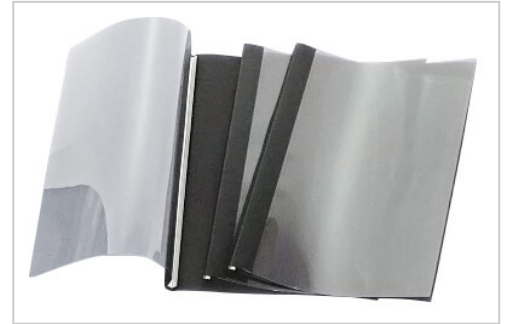

# Buchbindemappe Leitz Softcover Classic mit transparenter Vorderseite blau 71 - 15 Blatt (10 Stück) | blau | 71 - 105 Blatt

Best.-Nr. LSCTS-BL-B ? Buchbindemappen Leitz Softcover Classic blau 71-105 Blatt  
? Kauf auf Rechnung » sofort versandfertig

**Artikelnummer** LSCTS-BL-B

**Gewicht** 1.35kg

**Länge** 323mm

**Breite** 236mm

**Höhe** 10mm

## Produktbeschreibung

Leitz ImpressBind Buchbindemappe, Softcover. Die Bindemappe besteht aus Karton mit matt lackierter Leinenstruktur und Transparenter Vorderseite. In diversen Farben und Bindestärken.