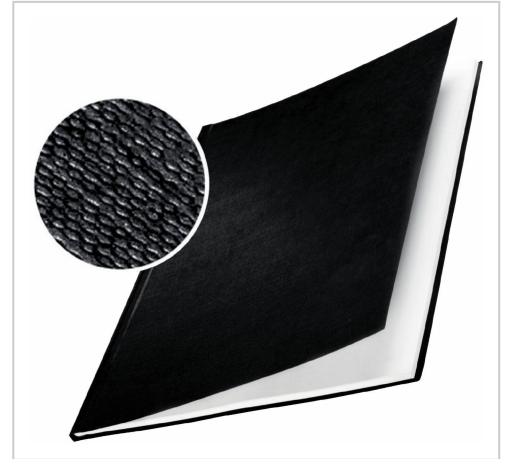

Buchbindemappe Leitz Hardcover Classic schwarz 10 - 35 Blatt (10 Stück) | 10 - 35 Blatt | schwarz

Best.-Nr. LHCS-SW-AA ? Buchbindemappe Leitz Hardcover Classic schwarz 10-35 Blatt ? Kauf auf Rechnung » sofort versandfertig

Artikelnummer LHCS-SW-AA

Gewicht 2.9kg

Länge 323mm

Breite 236mm

Höhe 3mm

Produktbeschreibung

Leitz ImpressBIND Buchbindemappe, Hardcover Classic. Die Bindemappe besteht aus stabilen Karton mit matt lackierter Leinenstruktur, um Fingerabdrücke zu vermeiden. Hochwertige Optik, einfache Handhabung. In diversen Farben und Bindestärken.