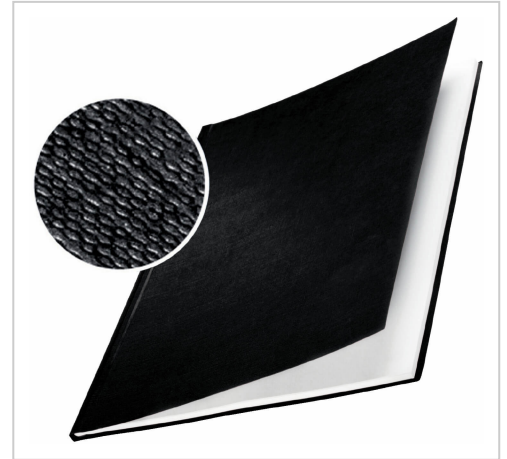

# Buchbindemappe Leitz Hardcover Classic schwarz 10 - 35 Blatt (10 Stück) | 10 - 35 Blatt | schwarz

Best.-Nr. LHCS-SW-AA ? Buchbindemappe Leitz Hardcover Classic schwarz 10-35 Blatt ? Kauf auf Rechnung » sofort versandfertig

**Artikelnummer** LHCS-SW-AA

**Gewicht** 2.9kg

**Länge** 323mm

**Breite** 236mm

**Höhe** 3mm

## Produktbeschreibung

Leitz ImpressBIND Buchbindemappe, Hardcover Classic. Die Bindemappe besteht aus stabilen Karton mit matt lackierter Leinenstruktur, um Fingerabdrücke zu vermeiden. Hochwertige Optik, einfache Handhabung. In diversen Farben und Bindestärken.